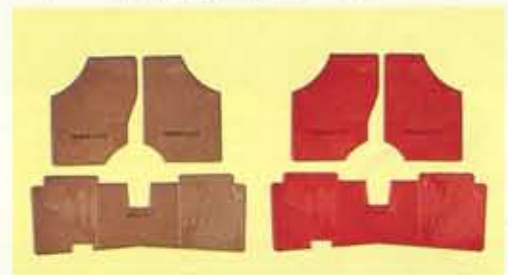

⑤ アロンマット  
すべり止め加工を施してあります。

⑥ カーベツト

ミラ・クオーレ

- ⑳ サイドカーテン
- ㉑ リヤカーテン
- ㉒ パッケージキャリア
- ㉓ ハッチバックハンドル  
バックドアの開閉がらくにでき、そのうえファッション性にも富んでいます。
- ㉔ バックストライプ  
ミラのイーゼードライブ車と、クオーレの3ドア車に貼る場合は、リヤマークを脱着してください。
- ㉕ マッドガード(リヤ)
- ㉖ ラゲージストッパー  
シートを立てた時は、棚としてご利用いただけます。(写真左)ラゲージカバーと同時装着不可。