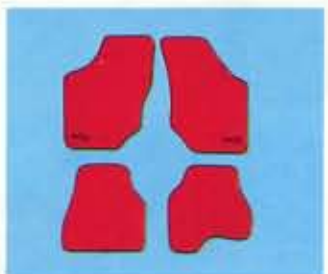

# キラッ!個性が光る。ミラ・クオーレと、クオーレのアクセサリ用品

クオーレ3ドア

- ① ロングバイザー  
アクリル製と塩ビ製の2種類があります。
- ② コンビバイザー  
アクリルとステンレスの組合せ。
- ③ ファッションバイザー  
熱に強いポリカーボネイト製。
- ④ サイドバイザー  
アクリル製・塩ビ製・ステンレス製の3種類があります。
- ④ ラバーマット  
赤と黒の2種類があります。

⑦ シートバック  
ポケット

⑧ ドアステップ  
ガード  
靴から塗面を保護。

- ⑨ スキーキャリア
- ⑩ スノーワイパーブレード
- ⑪ ハロゲンヘッドランプ  
夜間や悪天候の際、前方視界をくっきりと照らし、安全ドライブに最適。目も疲れません。
- ⑫ フォグランプ
- ⑬ コーナーコントロール  
車の先端がわかりやすく、方向転換や車の幅寄せが安心。
- ⑭ ドアエッジ
- ⑮ ホイールリング
- ⑯ 化粧ハブナット  
足もとにもおしゃれを。
- ⑰ ナンバーフレーム  
ナンバープレートの保護とおしゃれに。
- ⑱ ストーンプロテクションモール  
車体を跳ね石や緑石から守ります。
- ⑲ アンダーガード

⑤ アロンマット  
すべり止め加工を施してあります。

⑥ カーベツト

ミラ・クオーレ

- ⑳ サイドカーテン
- ㉑ リヤカーテン
- ㉒ パッケージキャリア
- ㉓ ハッチバックハンドル  
バックドアの開閉がらくにでき、そのうえファッション性にも富んでいます。
- ㉔ バックストライプ  
ミラのイーゼードライブ車と、クオーレの3ドア車に貼る場合は、リヤマークを脱着してください。
- ㉕ マッドガード(リヤ)
- ㉖ ラゲージストッパー  
シートを立てた時は、棚としてご利用いただけます。(写真左)ラゲージカバーと同時装着不可。